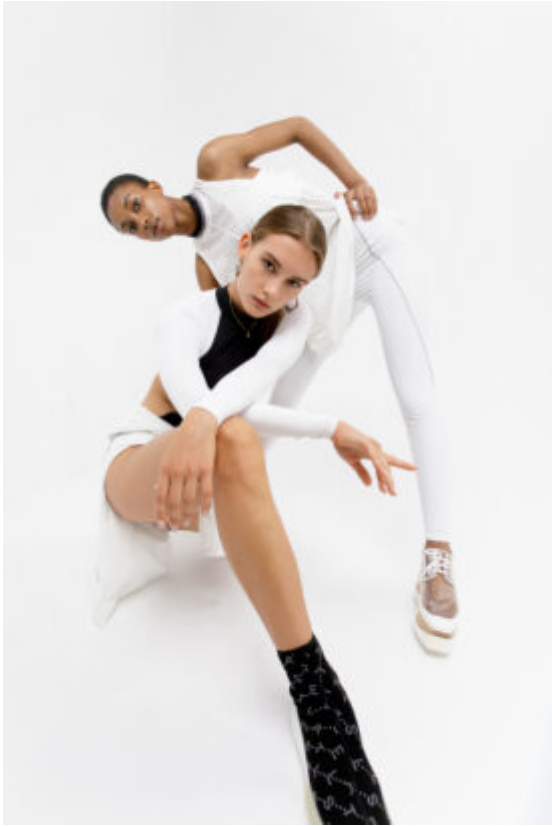

Anna Boyar

TRUE MODELS

Anna Boyar

177 | 86 / 60 / 90 / 39 | Dark Blond / Green